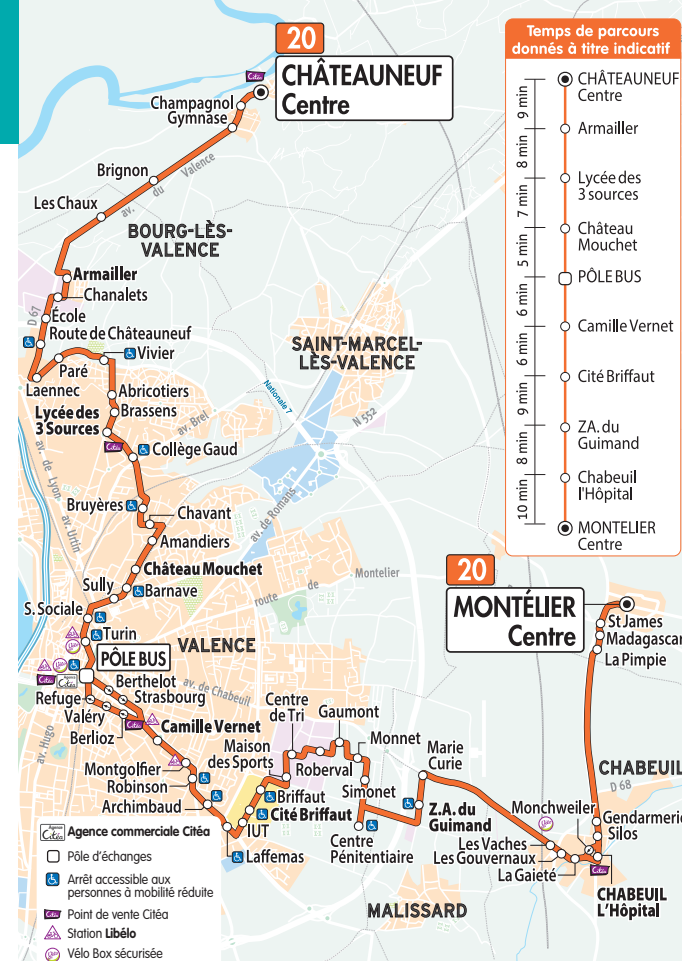

de PEYRUS - CHATEAUDOUBLE -
COMBOVIN - MONTVENDRE -
CHABEUIL Gare routière -
vers VALENCE Gare routière

> Du lundi au samedi en période scolaire

PEYRUS	6:45	12:57
CHATEAUDOUBLE	6:50	13:02
COMBOVIN	6:57	13:09
MONTVENDRE		13:27
CHABEUIL GARE ROUTIERE	7:15	13:32
CHABEUIL MALTRAS	7:21	
MALISSARD CROZAT	7:23	
MALISSARD LES BOUDETS	7:24	
ZA DU GUIMAND	7:27	13:39
CITÉ BRIFFAUT	7:31	13:43
CAMILLE VERNET	7:37	13:49
PÔLE BUS	7:41	13:53
VALENCE GARE ROUTIÈRE	7:45	13:55

1

1 - Lundi - Mardi - Jeudi - Vendredi :

Correspondance à Chabeuil Gare routière avec l'Express 20.02 pour l'IND
et l'Express 20.04 pour Briffaut et Montesquieu

Mercredi :

Correspondance à Chabeuil Gare routière avec l'Express 20.01 pour Briffaut

> Uniquement les mercredis et les samedis pendant les petites vacances scolaires et Eté

PEYRUS	12:52
CHATEAUDOUBLE	12:56
COMBOVIN	13:01
MONTVENDRE	13:16
CHABEUIL GARE ROUTIÈRE	13:21
Z.A. DU GUIMAND	13:30
CITÉ BRIFFAUT	13:34
CAMILLE VERNET	13:40
PÔLE BUS	13:43
VALENCE GARE ROUTIÈRE	13:45

20

de MONTÉLIER Centre vers
CHÂTEAUNEUF Centre

> Du lundi au vendredi

MONTÉLIER CENTRE	6:50	7:14	7:47	8:52	9:52	10:52	11:45	12:51
CHABEUIL MONCHWEILER	6:58	7:23	7:56	9:00	10:00	11:00	11:53	12:59
ZA DU GUIMAND	7:05	7:31	8:04	9:07	10:07	11:07	12:01	13:06
CITÉ BRIFFAUT	7:16	7:43	8:16	9:18	10:18	11:18	12:12	13:17
CAMILLE VERNET	7:23	7:50	8:23	9:24	10:24	11:24	12:19	13:23
PÔLE BUS	7:30	7:57	8:30	9:30	10:30	11:30	12:05	13:30
CHÂTEAU MOUCHET	7:35	8:35	9:35	10:35	11:35	12:10	12:30	13:35
LYCÉE DES 3 SOURCES	7:43	8:43	9:43	10:43	11:43	12:19	12:37	13:42
ARMAILLER	7:50	8:50	9:50	10:50	11:50	12:26	12:44	13:49
CHATEAUNEUF CENTRE	8:00	8:59	9:59	10:59	11:59	12:35	12:53	13:58